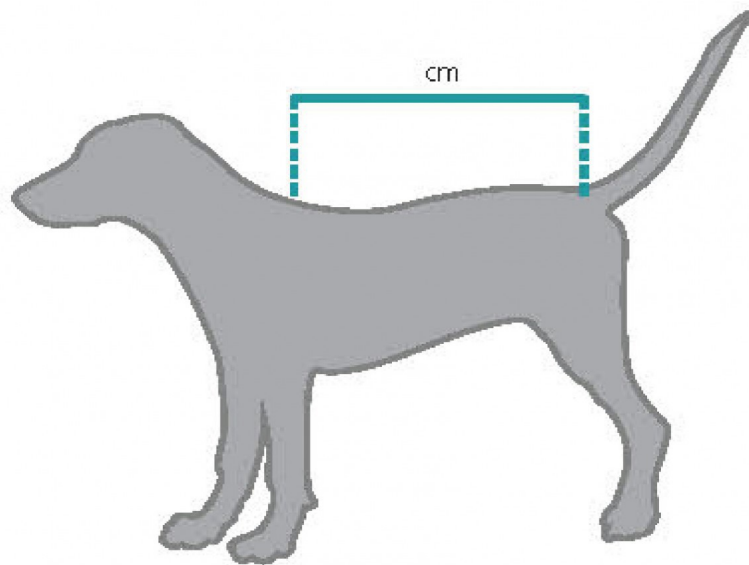

HOE DE MAAT TE METEN?

MAAT	RUGLENGTE	PRIJS
5XS	16-21 CM	€ 36,90
4XS	21-26 CM	€ 37,90
3XS	26-32 CM	€ 38,90
2XS	32-38 CM	€ 39,90
XS	38-44 CM	€ 40,90
S	44-50 CM	€ 41,90
M	50-56 CM	€ 43,90
L	56-62 CM	€ 45,90
XL	62-68 CM	€ 47,90
2XL	68-74 CM	€ 49,90
3XL	74-85 CM	€ 54,90