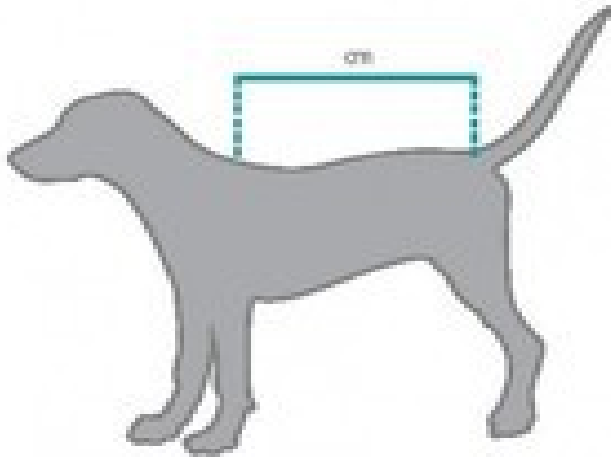

HOE DE MAAT TE METEN?

MAAT:	RUGLENGTE:	PRIJS:
5XS	16 – 21 cm	€ 38,65
4XS	21 – 26 cm	€ 39,65
3XS	26 – 32 cm	€ 40,65
2XS	32 – 38 cm	€ 41,65
XS	38 – 44 cm	€ 42,65
S	44 – 50 cm	€ 43,65
M	50 – 56 cm	€ 45,65
L	56 – 62 cm	€ 47,65
XL	62 – 68 cm	€ 49,65
2XL	68 – 74 cm	€ 51,65
3XL	74 – 85 cm	€ 56,65